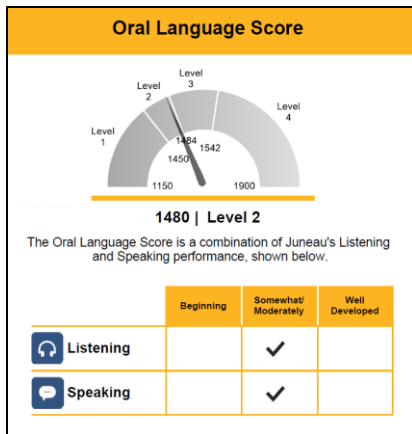

#### ELPAC Общий уровень и уровни производительности:

Уровень 4 = Хорошо развит

Уровень 3 = Умеренно развит

Уровень 2 = Несколько развит

Уровень 1 = Начальные стадии

Общий балл вашего ученика \_\_\_\_\_ на уровне \_\_\_\_\_.

Ученики на уровне имеют \_\_\_\_\_ {= level} \_\_\_\_\_ по английскому языку.

### Устный и письменный язык

Оценка устного языка			
	Начальный	Умеренный	Хорошо развитый
Слушание			
Речь			
Оценка письменного языка			
Чтение			
Письмо			

Четыре уровня ELPAC выше описывают то, что ученики на каждом уровне ELPAC обычно могут делать на английском языке. В таблице ниже показано, как эти четыре уровня ELPAC связаны с тремя уровнями квалификации, описанными в стандартах ELD.