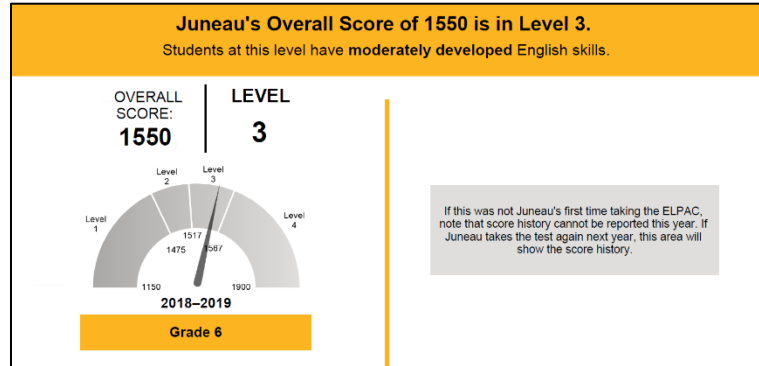

Понимание отчетов: ELPAC

Итоговый ELPAC

ELPAC Общий уровень и уровни производительности:

Уровень 4 = Хорошо развит

Уровень 3 = Умеренно развит

Уровень 2 = Несколько развит

Уровень 1 = Начальные стадии

Общий балл вашего ученика _____ на уровне _____.

Ученики на уровне имеют _____ {= level} _____ по английскому языку.