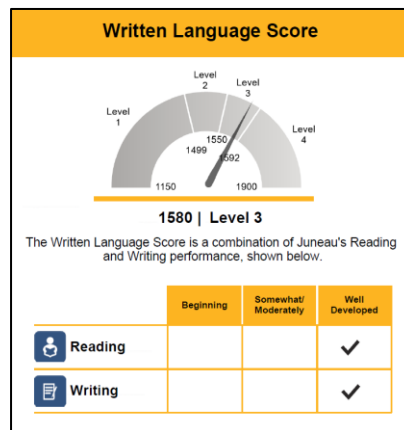

Устный и письменный язык

Оценка устного языка			
	Начальный	Умеренный	Хорошо развитый
Слушание			
Речь			
Оценка письменного языка			
Чтение			
Письмо			

Четыре уровня ELPAC выше описывают то, что ученики на каждом уровне ELPAC обычно могут делать на английском языке. В таблице ниже показано, как эти четыре уровня ELPAC связаны с тремя уровнями квалификации, описанными в стандартах ELD.

ELPAC Уровни	Уровень 1	Уровень 2	Уровень 3	Уровень 4
ELD Стандарты Уровень знаний	Погружение - требует существенной языковой поддержки	Расширение - требует умеренной языковой поддержки	Соединение - требует легкой языковой поддержки