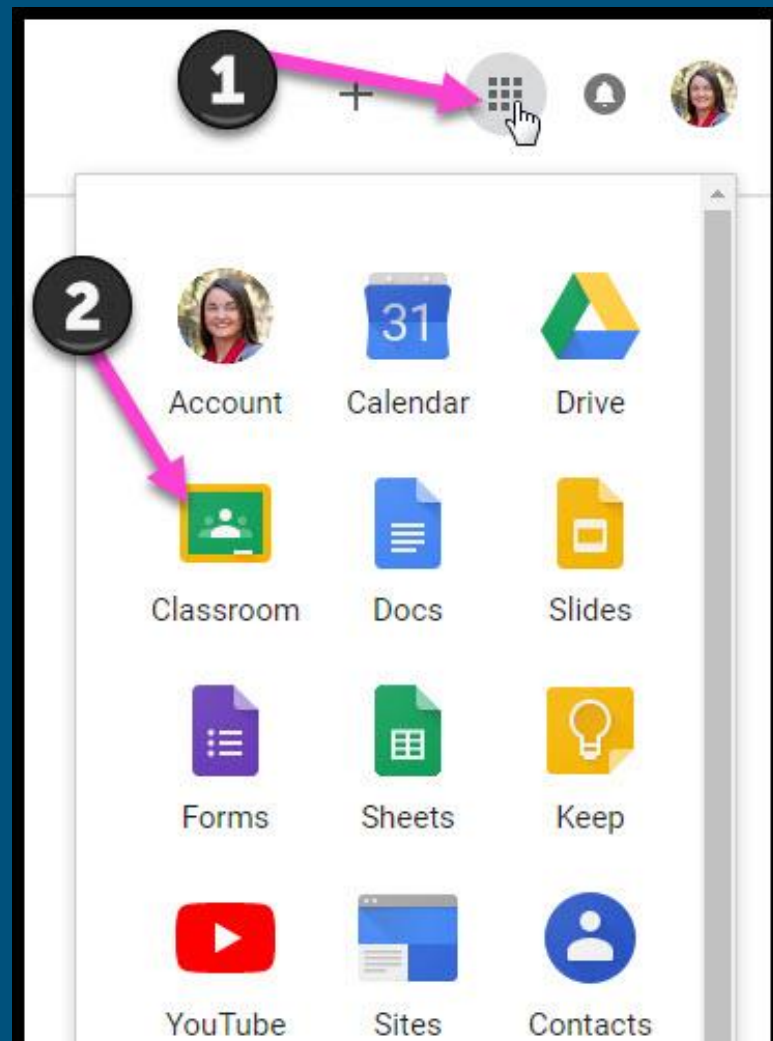

Login

Username:

Password:

پس از ورود به سیستم، اگر به
نماد در گوشه نگاه کنید، اطلاعات
دانش آموز خود را مشاهده
خواهید کرد.

در کنار آن دریچه ها کوچک که
به آن Waffle نیز گفته می شود
قرار دارد که شامل تمام برنامه ها
از جمله کلاس درسی گوگل
(Google Classroom) است.

روی دریچه ها کوچک یا دکمه
waffle کلیک کنید و سپس
روی نماد یا آیکون
Google Classroom
کلیک کنید

کلاس مورد نظر تان را برای
مشاهده انتخاب کنید

ابزارهای صفحه

= ساحه مورد علاقه
والدين

- 1 Menu of Classes
- 2 Current Class
- 3 Announcements Page
- 4 Assignments 
- 5 Teacher(s) & Classmates

- 6 Waffle Button (App Directory)
- 7 Your account
- 8 Upcoming Assignments 
- 9 Updates from your teacher

The screenshot shows a Blackboard class page for '3rd hour Science'. The page layout includes a top navigation bar with a menu icon (1), the class name (2), and tabs for 'Stream' (3), 'Classwork' (4), and 'People' (5). On the right side of the top bar are a waffle button (6) and a user profile picture (7). The main content area features a header with the class name (2) and an illustration of tools. Below the header is an 'Upcoming' section (8) with a message 'Wooohoo, no work due soon!' and a 'View all' link. To the right of this is a sharing box with a user profile picture and the text 'Share something with your class...'. Below the sharing box is a section for class updates (9) with the text 'View class updates and connect with your class here' and a link 'See when new assignments are posted'.