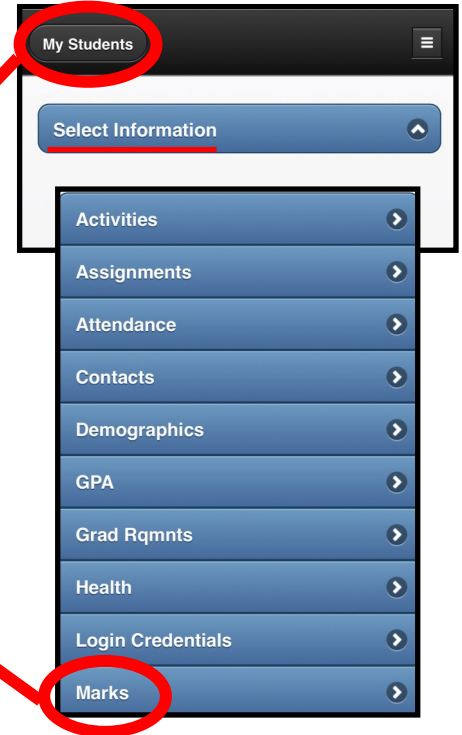

الوصول الى الدرجات الدراسية في ال Parent Portal (بوابة ولي الأمر)

1 - قم باختيار اسم تلميذك
عن طريق النقر على
"My Students"

2 - قم باختيار
"Select Information"
قم بالنقر على
"Marks"

3 - قم باختيار الفصل الدراسي الذي ترغبه