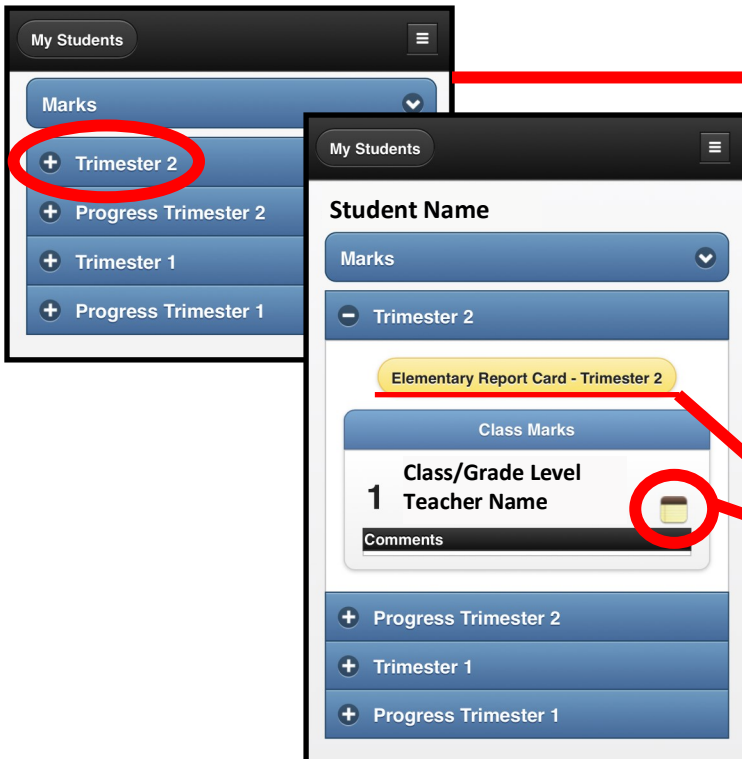

الوصول الى الدرجات الدراسية في ال Parent Portal (بوابة ولي الأمر)

1 - قم باختيار اسم تلميذك
عن طريق النقر على
"My Students"

2 - قم باختيار
"Select Information"
قم بالنقر على
"Marks"

3 - قم باختيار الفصل الدراسي الذي ترغبه