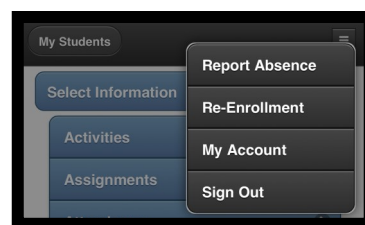

دست‌رسی به پورتال والدین با استفاده از تلفون همراه

۱- به آدرس اینترنتی زیر در مرورگر اینترنت (Internet Browser) تان مراجعه نمایید:

<https://sis.sanjuan.edu/parentportal>

۲- با استفاده از پین و پسورد پورتال والدین تان وارد سیستم شوید. اگر پین و پسورد تان را نمی‌دانید بالای گزینه "Links" کلیک کنید. پین و پسورد تان برای تان ایمیل می‌گردد.

۳- بالای گزینه "دانش‌آموز من" (My Students) کلیک نموده و دانش‌آموز تان را انتخاب کنید.

بعداً برای انتخاب گزینه‌ها به شمول حاضری، تماس‌های حالت اضطرار، اطلاعات ورود به پورتال دانش‌آموز، نمرات و سایر مطالب، بالای گزینه "اطلاعات را انتخاب کنید" (Select Information)، کلیک نمایید.