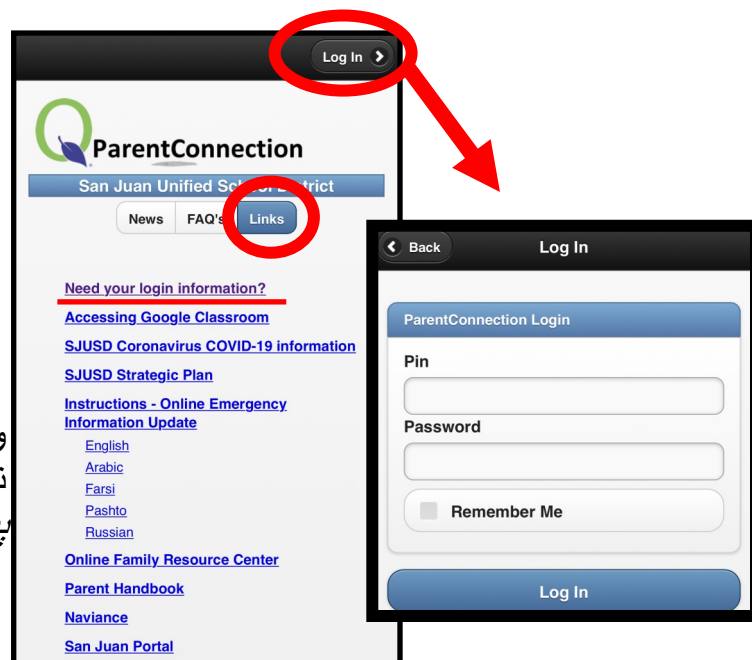

دست‌رسی به پورتال والدین با استفاده از تلفون همراه

۱- به آدرس اینترنتی زیر در مرورگر اینترنت (Internet Browser) تان مراجعه نمایید:

<https://sis.sanjuan.edu/parentportal>

۲- با استفاده از پین و پسورد پورتال والدین تان وارد سیستم شوید. اگر پین و پسورد تان را نمی‌دانید بالای گزینه "Links" کلیک کنید. پین و پسورد تان برای تان ایمیل می‌گردد.

۳- بالای گزینه "دانش‌آموز من" (My Students) کلیک نموده و دانش‌آموز تان را انتخاب کنید.

بعداً برای انتخاب گزینه‌ها به شمول حاضری، تماس‌های حالت اضطرار، اطلاعات ورود به پورتال دانش‌آموز، نمرات و سایر مطالب، بالای گزینه "اطلاعات را انتخاب کنید" (Select Information)، کلیک نمایید.