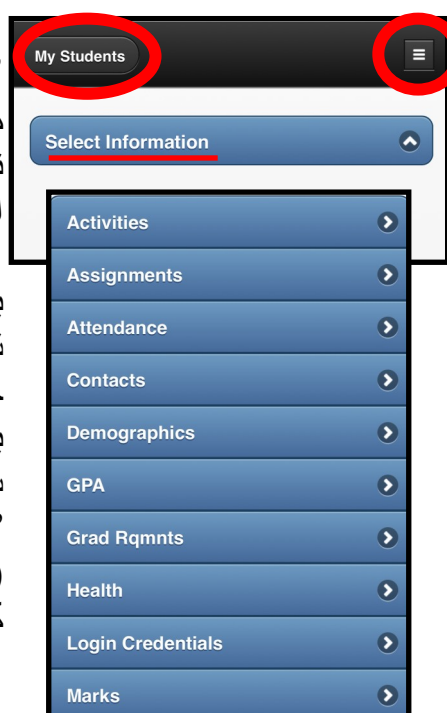

دست‌رسی به پورتال والدین با استفاده از تلفون همراه

۱- به آدرس اینترنتی زیر در مرورگر اینترنت (Internet Browser) تان مراجعه نمایید:

<https://sis.sanjuan.edu/parentportal>

۲- با استفاده از پین و پسورد پورتال والدین تان وارد سیستم شوید. اگر پین و پسورد تان را نمی‌دانید بالای گزینه "Links" کلیک کنید. پین و پسورد تان برای تان ایمیل می‌گردد.

۳- بالای گزینه "دانش‌آموز من" (My Students) کلیک نموده و دانش‌آموز تان را انتخاب کنید.

بعداً برای انتخاب گزینه‌ها به شمول حاضری، تماس‌های حالت اضطرار، اطلاعات ورود به پورتال دانش‌آموز، نمرات و سایر مطالب، بالای گزینه "اطلاعات را انتخاب کنید" (Select Information)، کلیک نمایید.